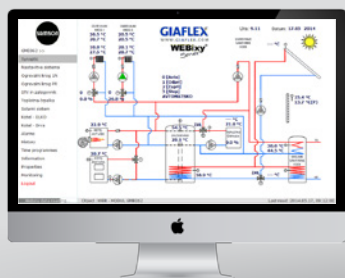

zalivanje vrta

Kako se upravlja Davit?

upravljanje preko spleta

Davit® ob prigradnji spletnega vmesnika omogoča oddaljen dostop do ogrevnega sistema preko interneta. S klikom miške je mogoč vklop ali izklop dela ogrevanja v stavbi, sprememba časovnega programa, elektronsko obvestilo ob pomanjkanju goriva,...