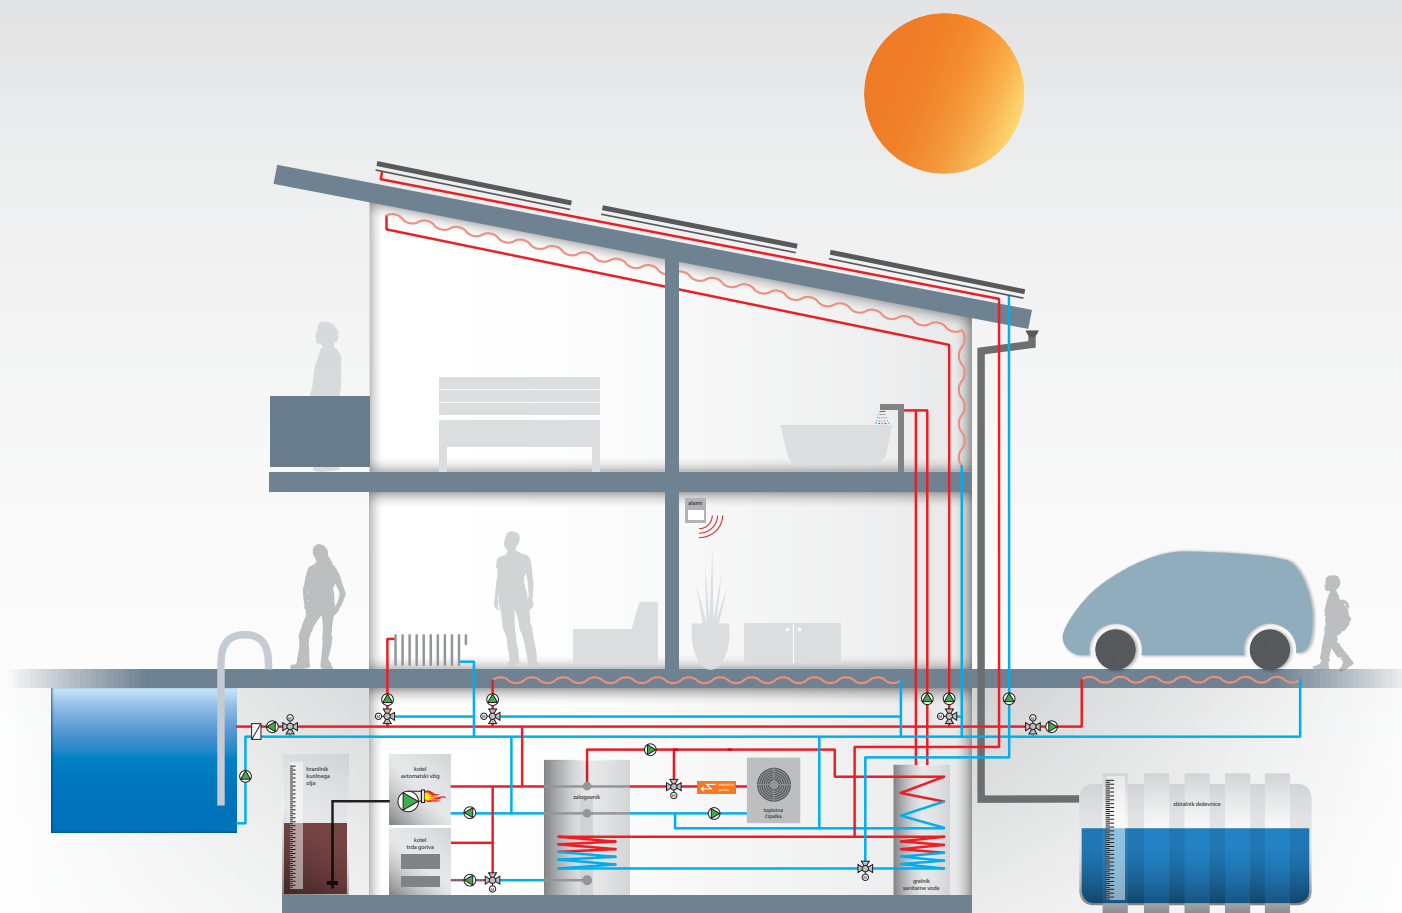

dostopamo do ogrevnega sistema preko interneta. Oddaljen dostop omogoča spremljanje, spreminjanje in pregledovanje zelenih nastavitev preko spletnega brskalnika, ob neželjenih dogodkih pa uporabnika obvešča preko elektronske pošte.

enostavno upravljanje preko osvetljenega zaslona

pregleden dostop do zelenih in trenutnih temperatur

hitra sprememba zelenih parametrov in nastavitev

preprosta nastavitve časovnih programov za vsak krog

Sistem Davit

V vse hitrejšem tempu življenja težko najdemo čas za malenkosti.

Zato je najbolje da prepustite skrbi za vaše udobno bivanje strokovnjaku. Naj bo to ogrevanje s kaminom, toplotno črpalko, plinskim kotlom, sprejemniki sončne energije ali drugimi viri energije, regulator Davit® je sistemski integrator, ki poskrbi za njihovo optimalno izkoriščenost in s pametno regulacijo znižuje stroške. Lahko je vgrajen v obstoječ ali nov ogrevalni sistem. S pametnim preklapljanjem med posameznimi viri energije optimira