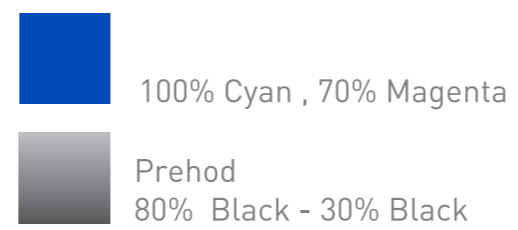

GIAFLEX

priročnik za uporabo logotipa

GIAFLEX

GIAFLEX

GIAFLEX

PANTONE 293 C

PANTONE
Cool Gray 11C - 100% -50%

100% Cyan , 70% Magenta

Prehod
80% Black - 30% Black

MACal 9839-26

Prehod-print naprozorno nalepko
80% Black - 30% Black

5005 RAL

Prehod
7015 RAL

GIAFLEX

GIAFLEX

GIAFLEX

PANTONE Black

PANTONE
Cool Gray 11C - 100% -50%

100% Black

Prehod
80% Black - 30% Black

MACal 9889-00

Prehod-print na prozorno nalepko
80% Black - 30% Black

RAL 9005

RAL 9006